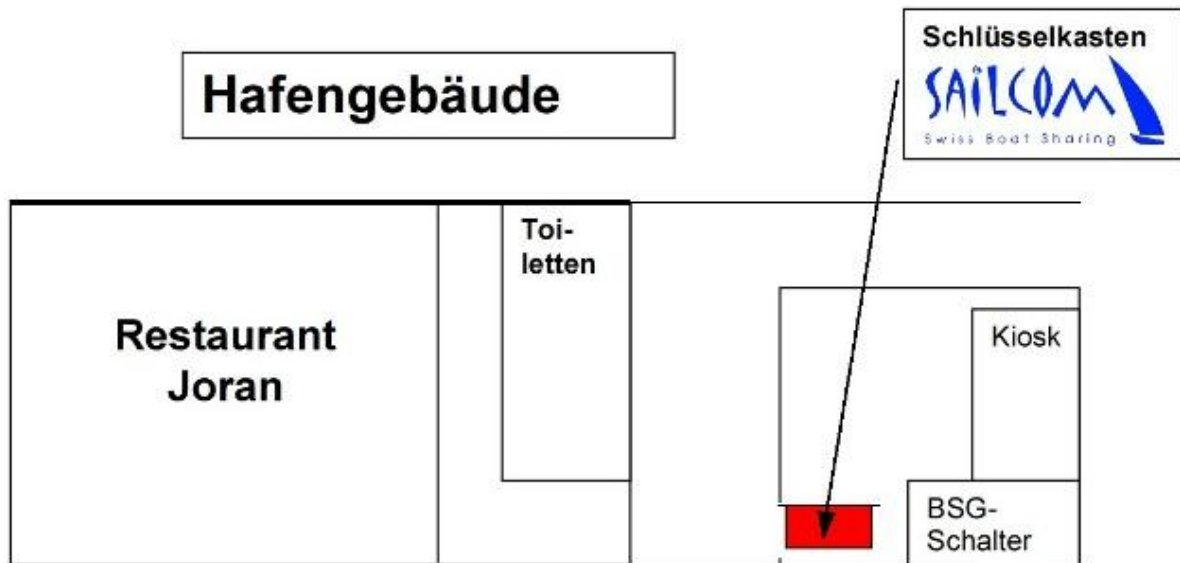

Neuer Standort Schlüsselkasten per 23. Januar 2012

Von Aussen sieht das wie folgt aus:

Alter Standort des Schlüsselkastens
Hier ist heute eine geschlossene Türe

Hinter dieser Wand befindet sich neu
der Schlüsselkasten
Ansicht vom Kursschiffhafen

Vom Durchgang aus, sieht das so aus:

Sailcom Schlüsselkasten am neuen Standort